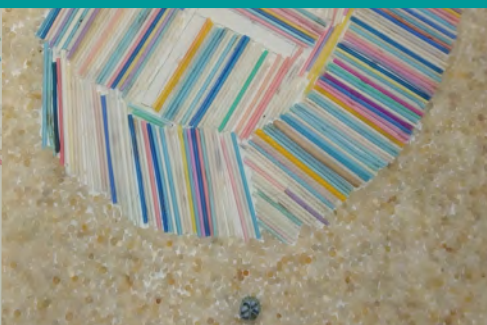

Du 3 au 31 mai 2019

Exposition l'Art de la Récup.

**Œuvres réalisées par les élèves des
Terminales CAP du Lycée Henri Brulle
à Libourne en partenariat avec
Vanessa BALCI, artiste plasticienne.**

Espace Le Chamarré