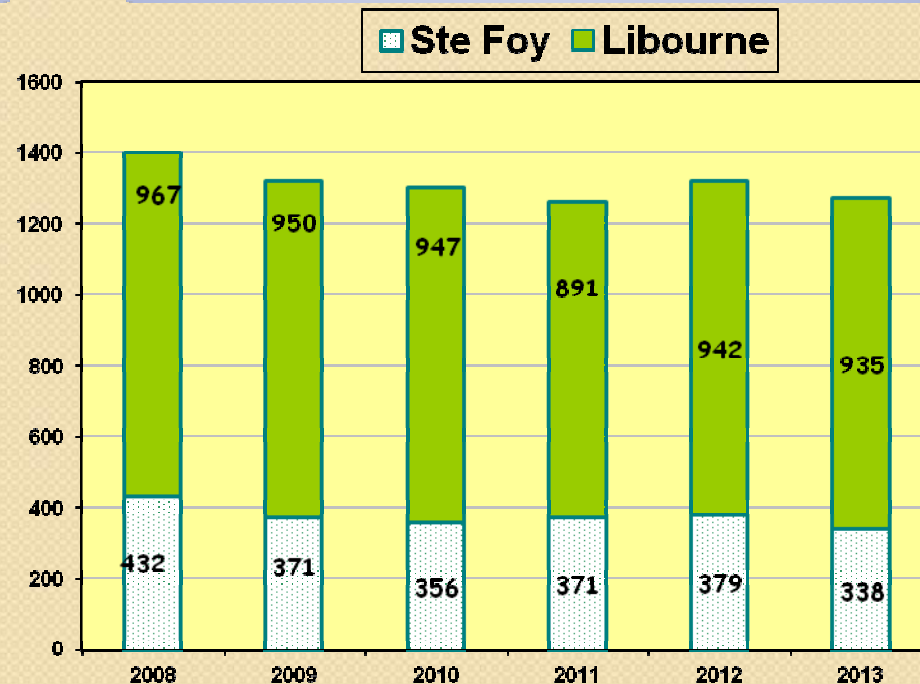

# ACTIVITE

## NOMBRE DE PASSAGES

## NOMBRE DE SORTIES SMUR

UHCD	Libourne	Ste Foy la Grande	TOTAL
2012	5515	803	6318
2013	5426	581	6007