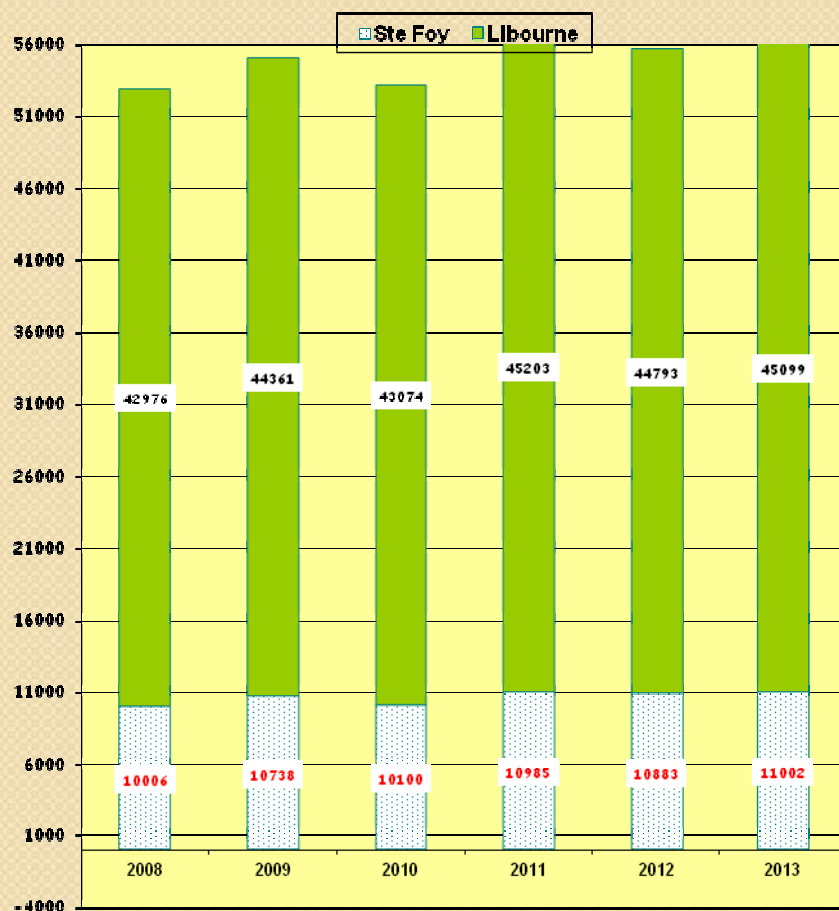

# ACTIVITE

## NOMBRE DE PASSAGES

## NOMBRE DE SORTIES SMUR

UHCD	Libourne	Ste Foy la Grande	TOTAL
2012	5515	803	6318
2013	5426	581	6007